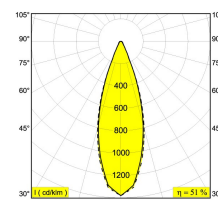

[Ссылка на сайт](#)

Доступные цвета: ЧЕРНЫЙ (JAC 341 811 932 MDL B)
БЕЛЫЙ (JAC 341 811 932 MDL W)

ADJUSTABLE 0° - 90° / 360°
INCL. 1 x LED WHITE 10,4W / CRI>90 / 3000K / 1075lm
INCL. 1 x REFLECTOR FL-33°
INCL. CONVERTOR 48V-DC to 500mA-DC
EXCL. LED POWER SUPPLY 48V-DC
DIMMING BY DALI / 1-10V CONTROL / PUSH BUTTON via 48V modulator
EXCL. JACK SYSTEM