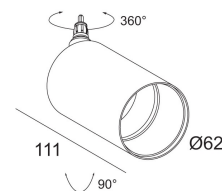

[Ссылка на сайт](#)

Доступные цвета: ЧЕРНЫЙ (JAC 341 811 932 MDL B)
БЕЛЫЙ (JAC 341 811 932 MDL W)

ADJUSTABLE 0° - 90° / 360°
INCL. 1 x LED WHITE 10,4W / CRI>90 / 3000K / 1075lm
INCL. 1 x REFLECTOR FL-33°
INCL. CONVERTOR 48V-DC to 500mA-DC
EXCL. LED POWER SUPPLY 48V-DC
DIMMING BY DALI / 1-10V CONTROL / PUSH BUTTON via 48V modulator
EXCL. JACK SYSTEM

Светодиодная Техника: Источник света: 1075 lm // 10 W // 110 lm/W
Светильник: 552 lm // 12 W // 46 lm/W

48V-DC

Класс: III

Вес: 0,4 КГ

Уровень защиты: IP20

Минимальное расстояние: нет данных

Опции: JAC SYSTEM
LED POWER SUPPLY 48V-DC
DIMMABLE MODULATOR

Ø50

SPREAD LENS 50
413 03 03

[Ссылка на сайт](#) / [Техническое описание](#)

Ø60

53

SPY TUBE
414 01 00

Фото проекта