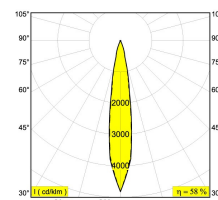

[Ссылка на сайт](#)

Доступные цвета: ЧЕРНЫЙ (JAC 341 811 931 MDL B)
БЕЛЫЙ (JAC 341 811 931 MDL W)

ADJUSTABLE 0° - 90° / 360°
INCL. 1 x LED WHITE 10,4W / CRI>90 / 3000K / 1075lm
INCL. 1 x REFLECTOR SP-18°
INCL. CONVERTOR 48V-DC to 500mA-DC
EXCL. LED POWER SUPPLY 48V-DC
DIMMING BY DALI / 1-10V CONTROL / PUSH BUTTON via 48V modulator
EXCL. JACK SYSTEM