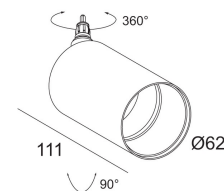

[Ссылка на сайт](#)

Доступные цвета: ЧЕРНЫЙ (JAC 341 811 931 MDL B)
БЕЛЫЙ (JAC 341 811 931 MDL W)

ADJUSTABLE 0° - 90° / 360°
INCL. 1 x LED WHITE 10,4W / CRI>90 / 3000K / 1075lm
INCL. 1 x REFLECTOR SP-18°
INCL. CONVERTOR 48V-DC to 500mA-DC
EXCL. LED POWER SUPPLY 48V-DC
DIMMING BY DALI / 1-10V CONTROL / PUSH BUTTON via 48V modulator
EXCL. JACK SYSTEM

Светодиодная Техника: Источник света: 1075 lm // 10 W // 110 lm/W
Светильник: 620 lm // 12 W // 52 lm/W

48V-DC

Класс: III

Вес: 0,4 КГ

Уровень защиты: IP20

Минимальное расстояние: нет данных

Опции: JAC SYSTEM
LED POWER SUPPLY 48V-DC
DIMMABLE MODULATOR