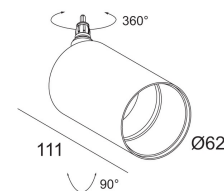

## SPY JAC 92733 MDL

JAC 341 811 922 MDL

[Ссылка на сайт](#)

Доступные цвета: ЧЕРНЫЙ (JAC 341 811 922 MDL B)  
БЕЛЫЙ (JAC 341 811 922 MDL W)

ADJUSTABLE 0° - 90° / 360°  
INCL. 1 x LED WHITE 10,4W / CRI>90 / 2700K / 1032lm  
INCL. 1 x REFLECTOR FL-33°  
INCL. CONVERTOR 48V-DC to 500mA-DC  
EXCL. LED POWER SUPPLY 48V-DC  
DIMMING BY DALI / 1-10V CONTROL / PUSH BUTTON via 48V modulator  
EXCL. JACK SYSTEM

Светодиодная Техника: Источник света: 1032 lm // 10 W // 105 lm/W  
Светильник: 530 lm // 12 W // 44 lm/W

48V-DC

Класс: III

Вес: 0,4 КГ

Уровень защиты: IP20

Минимальное расстояние: нет данных

Опции: JAC SYSTEM  
LED POWER SUPPLY 48V-DC  
DIMMABLE MODULATOR

Ø50

SPREAD LENS 50  
413 03 03

[Ссылка на сайт](#) / [Техническое описание](#)

Ø60

53

SPY TUBE  
414 01 00

Фото проекта