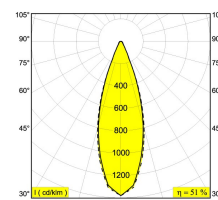

## SPY JAC 92733 MDL

JAC 341 811 922 MDL

[Ссылка на сайт](#)

Доступные цвета: ЧЕРНЫЙ (JAC 341 811 922 MDL B)  
БЕЛЫЙ (JAC 341 811 922 MDL W)

ADJUSTABLE 0° - 90° / 360°  
INCL. 1 x LED WHITE 10,4W / CRI>90 / 2700K / 1032lm  
INCL. 1 x REFLECTOR FL-33°  
INCL. CONVERTOR 48V-DC to 500mA-DC  
EXCL. LED POWER SUPPLY 48V-DC  
DIMMING BY DALI / 1-10V CONTROL / PUSH BUTTON via 48V modulator  
EXCL. JACK SYSTEM