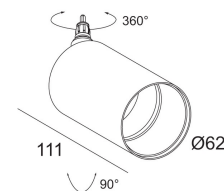

[Ссылка на сайт](#)

Доступные цвета: ЧЕРНЫЙ (JAC 341 21 931 MDL B)
БЕЛЫЙ (JAC 341 21 931 MDL W)

ADJUSTABLE 0° - 90° / 360°
INCL. 1 x LED WHITE 16,8W / CRI>90 / 3000K / 2160lm
INCL. 1 x REFLECTOR FL-33°
INCL. CONVERTOR 48V-DC to 500mA-DC
EXCL. LED POWER SUPPLY 48V-DC
DIMMING BY DALI / 1-10V CONTROL / PUSH BUTTON via 48V modulator
EXCL. JACK SYSTEM
ON REQUEST : 4000K

Светодиодная Техника: Источник света: 1995 lm // 16 W // 122 lm/W
Светильник: 1040 lm // 20 W // 54 lm/W

48V-DC

Класс: III

Вес: 0.4 КГ

Уровень защиты: IP20

Минимальное расстояние: нет данных

Опции: JAC SYSTEM
LED POWER SUPPLY 48V-DC
DIMMABLE MODULATOR