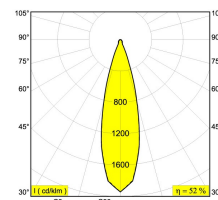

[Ссылка на сайт](#)

Доступные цвета: ЧЕРНЫЙ (JAC 341 21 931 MDL B)
БЕЛЫЙ (JAC 341 21 931 MDL W)

ADJUSTABLE 0° - 90° / 360°
INCL. 1 x LED WHITE 16,8W / CRI>90 / 3000K / 2160lm
INCL. 1 x REFLECTOR FL-33°
INCL. CONVERTOR 48V-DC to 500mA-DC
EXCL. LED POWER SUPPLY 48V-DC
DIMMING BY DALI / 1-10V CONTROL / PUSH BUTTON via 48V modulator
EXCL. JACK SYSTEM
ON REQUEST : 4000K