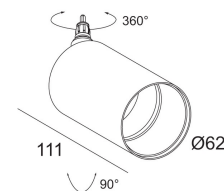

[Ссылка на сайт](#)

Доступные цвета: ЧЕРНЫЙ (JAC 341 21 921 MDL B)
БЕЛЫЙ (JAC 341 21 921 MDL W)

ADJUSTABLE 0° - 90° / 360°
INCL. 1 x LED WHITE 16,8W / CRI>90 / 2700K / 2094lm
INCL. 1 x REFLECTOR FL-33°
INCL. CONVERTOR 48V-DC to 500mA-DC
EXCL. LED POWER SUPPLY 48V-DC
DIMMING BY DALI / 1-10V CONTROL / PUSH BUTTON via 48V modulator
EXCL. JACK SYSTEM
ON REQUEST : 4000K

Светодиодная Техника: Источник света: 1923 lm // 16 W // 118 lm/W
Светильник: 1003 lm // 20 W // 52 lm/W

48V-DC

Класс: III

Вес: 0.4 КГ

Уровень защиты: IP20

Минимальное расстояние: нет данных

Опции: JAC SYSTEM
LED POWER SUPPLY 48V-DC
DIMMABLE MODULATOR