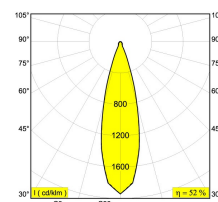

Date

Name

Client

Project Name

Quote#

Type/Quantity

SPY HP JAC 92733 MDL

JAC 341 21 921 MDL

[Ссылка на сайт](#)

Доступные цвета: ЧЕРНЫЙ (JAC 341 21 921 MDL B)
БЕЛЫЙ (JAC 341 21 921 MDL W)

ADJUSTABLE 0° - 90° / 360°
INCL. 1 x LED WHITE 16,8W / CRI>90 / 2700K / 2094lm
INCL. 1 x REFLECTOR FL-33°
INCL. CONVERTOR 48V-DC to 500mA-DC
EXCL. LED POWER SUPPLY 48V-DC
DIMMING BY DALI / 1-10V CONTROL / PUSH BUTTON via 48V modulator
EXCL. JACK SYSTEM
ON REQUEST : 4000K

Светодиодная Техника: Источник света: 1923 lm // 16 W // 118 lm/W
Светильник: 1003 lm // 20 W // 52 lm/W

48V-DC

Класс: III

Вес: 0.4 КГ

Уровень защиты: IP20

Минимальное расстояние: нет данных

Опции: JAC SYSTEM
LED POWER SUPPLY 48V-DC
DIMMABLE MODULATOR

Аксессуары: HONEYCOMB 50
LINEAR SPREAD LENS 50
SPREAD LENS 50
SOFTENING LENS 50
GLASS SBL 50

Требования: SPY TUBE

Для подробных инструкций по установке обратитесь, пожалуйста, к руководству [JAC_341_21_XXX_HAND.pdf](#)