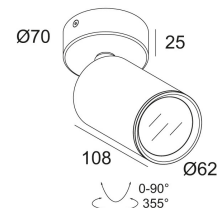

[Ссылка на сайт](#)

Доступные цвета: ЧЕРНЫЙ (414 365 811 93 В)  
БЕЛЫЙ (414 365 811 93 W)

ADJUSTABLE 0° - 90° / 355°  
INCL. 1 x LED WHITE 7,1-10,4W / CRI>90 / 3000K / max.1075lm  
INCL. 1 x ADJUSTABLE REFLECTOR 11°-44°  
EXCL. LED POWER SUPPLY 350-500mA-DC

Светодиодная Техника: Источник света: 1075 lm // 10 W // 110 lm/W  
Светильник: 408 lm // 12 W // 34 lm/W

Класс: III

Вес: 0.5 КГ

Уровень защиты: IP20

Минимальное расстояние: нет данных

Опции: LED POWER SUPPLY 350 / 500mA-DC DIM  
COVERSET R 90-100