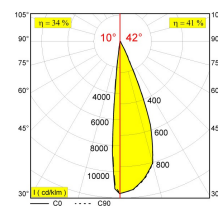

[Ссылка на сайт](#)

Доступные цвета: ЧЕРНЫЙ (414 365 811 93 В)  
БЕЛЫЙ (414 365 811 93 W)

ADJUSTABLE 0° - 90° / 355°  
INCL. 1 x LED WHITE 7,1-10,4W / CRI>90 / 3000K / max.1075lm  
INCL. 1 x ADJUSTABLE REFLECTOR 11°-44°  
EXCL. LED POWER SUPPLY 350-500mA-DC