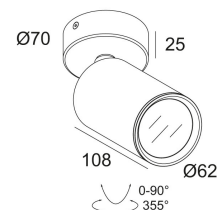

[Ссылка на сайт](#)

Доступные цвета: ЧЕРНЫЙ (414 365 811 92 В)
БЕЛЫЙ (414 365 811 92 W)

ADJUSTABLE 0° - 90° / 355°
INCL. 1 x LED WHITE 7,1-10,4W / CRI>90 / 2700K / max.1032lm
INCL. 1 x ADJUSTABLE REFLECTOR 11°-44°
EXCL. LED POWER SUPPLY 350-500mA-DC

Светодиодная Техника: Источник света: 1032 lm // 10 W // 105 lm/W
Светильник: 392 lm // 12 W // 33 lm/W

Класс: III

Вес: 0.5 КГ
Уровень защиты: IP20
Минимальное расстояние: нет данных

Опции: LED POWER SUPPLY 350 / 500mA-DC DIM
COVERSET R 90-100