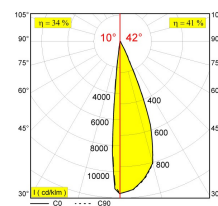

[Ссылка на сайт](#)

Доступные цвета: ЧЕРНЫЙ (414 365 811 92 В)
БЕЛЫЙ (414 365 811 92 W)

ADJUSTABLE 0° - 90° / 355°
INCL. 1 x LED WHITE 7,1-10,4W / CRI>90 / 2700K / max.1032lm
INCL. 1 x ADJUSTABLE REFLECTOR 11°-44°
EXCL. LED POWER SUPPLY 350-500mA-DC

Светодиодная Техника: Источник света: 1032 lm // 10 W // 105 lm/W
Светильник: 392 lm // 12 W // 33 lm/W

Класс: III

Вес: 0.5 КГ
Уровень защиты: IP20
Минимальное расстояние: нет данных

Опции: LED POWER SUPPLY 350 / 500mA-DC DIM
COVERSET R 90-100