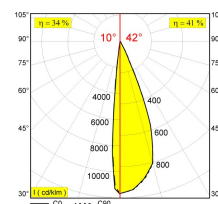

[Ссылка на сайт](#)

Доступные цвета: ЧЕРНЫЙ (414 365 811 83 ADM B)  
БЕЛЫЙ (414 365 811 83 ADM W)

ADJUSTABLE 0-90° / 355°  
INCL. 1 x LED WHITE 10,4W / CRI>80 / 3000K / 1290lm  
INCL. 1 x ADJUSTABLE REFLECTOR 11°-44°  
INCL. 1 x 3F MULTI ADAPTOR  
INCL. LED POWER SUPPLY 500mA-DC