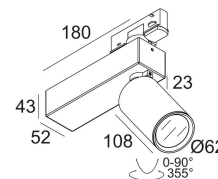

[Ссылка на сайт](#)

Доступные цвета: ЧЕРНЫЙ (414 365 811 83 ADM B)  
БЕЛЫЙ (414 365 811 83 ADM W)

ADJUSTABLE 0-90° / 355°  
INCL. 1 x LED WHITE 10,4W / CRI>80 / 3000K / 1290lm  
INCL. 1 x ADJUSTABLE REFLECTOR 11°-44°  
INCL. 1 x 3F MULTI ADAPTOR  
INCL. LED POWER SUPPLY 500mA-DC