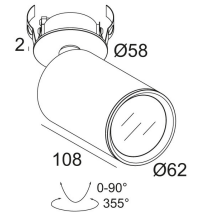

[Ссылка на сайт](#)

Контурная форма/размер: 50 мм

Глубина встройки: 40 мм

Доступные цвета: ЧЕРНЫЙ-ЧЕРНЫЙ (414 345 811 93 B-B)
БЕЛЫЙ-ЧЕРНЫЙ (414 345 811 93 W-B)
БЕЛЫЙ-БЕЛЫЙ (414 345 811 93 W-W)

ADJUSTABLE 0° - 90° / 355°
INCL. 1 x LED WHITE 7,1-10,4W / CRI>90 / 3000K / max.1075lm
INCL. 1 x ADJUSTABLE REFLECTOR 11°-44°
EXCL. LED POWER SUPPLY 350-500mA-DC

Светодиодная Техника: Источник света: 1075 lm // 10 W // 110 lm/W
Светильник: 408 lm // 12 W // 34 lm/W

Класс: III

Вес: 0.4 КГ

Уровень защиты: IP20

Минимальное расстояние: нет данных

Опции: LED POWER SUPPLY 350 / 500mA-DC DIM
MOUNTING KIT FLUSH SPY