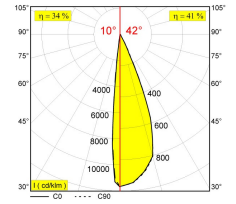

[Ссылка на сайт](#)

Контурная форма/размер: 50 мм

Глубина встройки: 40 мм

Доступные цвета: ЧЕРНЫЙ-ЧЕРНЫЙ (414 345 811 93 B-B)
БЕЛЫЙ-ЧЕРНЫЙ (414 345 811 93 W-B)
БЕЛЫЙ-БЕЛЫЙ (414 345 811 93 W-W)

ADJUSTABLE 0° - 90° / 355°
INCL. 1 x LED WHITE 7,1-10,4W / CRI>90 / 3000K / max.1075lm
INCL. 1 x ADJUSTABLE REFLECTOR 11°-44°
EXCL. LED POWER SUPPLY 350-500mA-DC