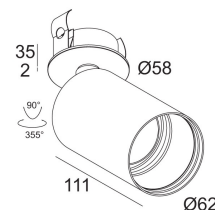

[Ссылка на сайт](#)

Контурная форма/размер: 50 мм

Глубина встройки: 40 мм

Доступные цвета: ЧЕРНЫЙ-ЧЕРНЫЙ (414 341 1902 В-В)
БЕЛЫЙ-ЧЕРНЫЙ (414 341 1902 W-В)
БЕЛЫЙ-БЕЛЫЙ (414 341 1902 W-W)

ADJUSTABLE 0° - 90° / 355°
INCL. 1 x LED WHITE 10W / CRI>90 / 2700-1800K /565lm
INCL. 1 x REFLECTOR FL-40°
EXCL. DIMMABLE LED POWER SUPPLY 650mA-DC

Светодиодная Техника: Источник света: 565 lm // 10 W // 56 lm/W
Светильник: 296 lm // 12 W // 26 lm/W

Класс: III

Вес: 0.4 КГ

Уровень защиты: IP20

Минимальное расстояние: нет данных

Опции: MOUNTING KIT FLUSH SPY