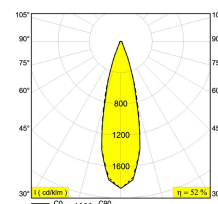

[Ссылка на сайт](#)

Контурная форма/размер: 50 мм

Глубина встройки: 40 мм

Доступные цвета: ЧЕРНЫЙ-ЧЕРНЫЙ (414 341 1902 В-В)
БЕЛЫЙ-ЧЕРНЫЙ (414 341 1902 W-В)
БЕЛЫЙ-БЕЛЫЙ (414 341 1902 W-W)

ADJUSTABLE 0° - 90° / 355°
INCL. 1 x LED WHITE 10W / CRI>90 / 2700-1800K /565lm
INCL. 1 x REFLECTOR FL-40°
EXCL. DIMMABLE LED POWER SUPPLY 650mA-DC