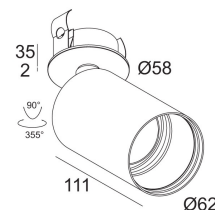

### SPY CLIP HP 93033

414 341 21 931

[Ссылка на сайт](#)

Контурная форма/размер: 50 мм

Глубина встройки: 40 мм

Доступные цвета: ЧЕРНЫЙ-ЧЕРНЫЙ (414 341 21 931 B-B)  
БЕЛЫЙ-ЧЕРНЫЙ (414 341 21 931 W-B)  
БЕЛЫЙ-БЕЛЫЙ (414 341 21 931 W-W)

Класс: III

Вес: 0.4 КГ  
Уровень защиты: IP20  
Минимальное расстояние: нет данных

Опции: LED POWER SUPPLY 500mA-DC DIM  
MOUNTING KIT FLUSH SPY

Аксессуары: HONEYCOMB 50  
LINEAR SPREAD LENS 50  
SPREAD LENS 50  
SOFTENING LENS 50  
GLASS SBL 50

Ø60

SPY TUBE  
414 01 00

Фото проекта