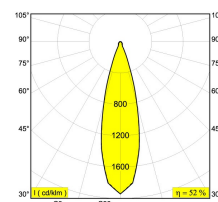

### SPY CLIP HP 93033

414 341 21 931

[Ссылка на сайт](#)

Контурная форма/размер: 50 мм

Глубина встройки: 40 мм

Доступные цвета: ЧЕРНЫЙ-ЧЕРНЫЙ (414 341 21 931 B-B)  
БЕЛЫЙ-ЧЕРНЫЙ (414 341 21 931 W-B)  
БЕЛЫЙ-БЕЛЫЙ (414 341 21 931 W-W)