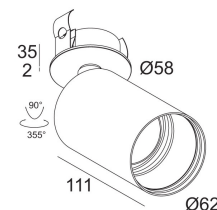

[Ссылка на сайт](#)

Контурная форма/размер: 50 мм

Глубина встройки: 40 мм

Доступные цвета: ЧЕРНЫЙ-ЧЕРНЫЙ (414 341 811 922 B-B)
БЕЛЫЙ-ЧЕРНЫЙ (414 341 811 922 W-B)
БЕЛЫЙ-БЕЛЫЙ (414 341 811 922 W-W)

ADJUSTABLE 0° - 90° / 355°

Класс: III

Вес: 0.4 КГ

Уровень защиты: IP20

Минимальное расстояние: нет данных

Опции: LED POWER SUPPLY 350 / 500mA-DC DIM
MOUNTING KIT FLUSH SPY

Аксессуары: HONEYCOMB 50
LINEAR SPREAD LENS 50
SPREAD LENS 50
SOFTENING LENS 50
GLASS SBL 50