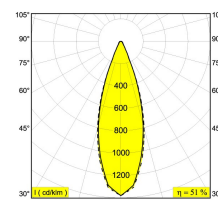

[Ссылка на сайт](#)

Контурная форма/размер: 50 мм

Глубина встройки: 40 мм

Доступные цвета: ЧЕРНЫЙ-ЧЕРНЫЙ (414 341 811 922 B-B)
БЕЛЫЙ-ЧЕРНЫЙ (414 341 811 922 W-B)
БЕЛЫЙ-БЕЛЫЙ (414 341 811 922 W-W)

ADJUSTABLE 0° - 90° / 355°