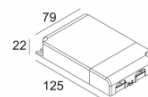

LED POWER SUPPLY MULTI-POWER DIM7
300 90 60
110-240V / 50-60Hz
Количество светильников: 2(2) / 2(1) / -

[Ссылка на сайт](#) / [Техническое описание](#)