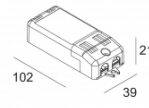

LED POWER SUPPLY 500mA-DC / 11W DIM8
300 90 119

220-240V / 50-60Hz

Количество светильников: 1

[Ссылка на сайт](#) / [Техническое описание](#)