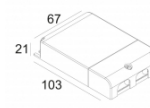

LED POWER SUPPLY MULTI-POWER DIM1
300 90 64

110-240V / 0|50-60Hz

Количество светильников: 2(1) / 2(1) / -