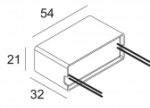

LED POWER SUPPLY 350mA-DC / 8W
300 90 108

110-240V / 0|50-60Hz

Количество светильников: 1(1)

[Ссылка на сайт](#) / [Техническое описание](#)