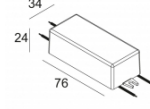

LED POWER SUPPLY 350mA-DC / 16W DIM8
300 90 312

110-240V / 50-60Hz

Количество светильников: 2(2)

[Ссылка на сайт](#) / [Техническое описание](#)