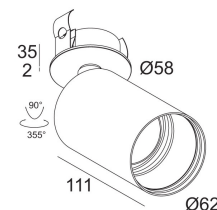

## SPY CLIP 92718

414 341 811 921

[Ссылка на сайт](#)

Контурная форма/размер:  50 мм

Глубина встройки: 40 мм

Доступные цвета: ЧЕРНЫЙ-ЧЕРНЫЙ (414 341 811 921 B-B)  
БЕЛЫЙ-ЧЕРНЫЙ (414 341 811 921 W-B)  
БЕЛЫЙ-БЕЛЫЙ (414 341 811 921 W-W)