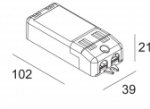

LED POWER SUPPLY 350mA-DC / 10W DIM8
300 90 110

220-240V / 50-60Hz

Количество светильников: 1

[Ссылка на сайт](#) / [Техническое описание](#)