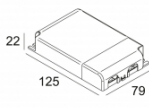

LED POWER SUPPLY MULTI-POWER
300 90 914

110-240V / 50-60Hz

Количество светильников: 3(3) / 3(3) / -

[Ссылка на сайт](#) / [Техническое описание](#)