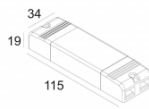

LED POWER SUPPLY 350mA-DC / 15W
300 90 91

110-240V / 50-60Hz

Количество светильников: 2(1)

[Ссылка на сайт](#) / [Техническое описание](#)