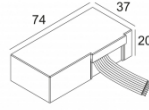

LED POWER CONVERTER 48V-DC to 350 mA-DC / 15W DIM5
300 48 350 ED5

Количество светильников: 1

[Ссылка на сайт](#) / [Техническое описание](#)