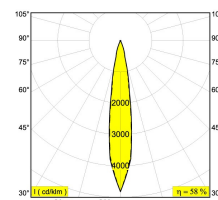

## SPY CLIP 92718

414 341 811 921

[Ссылка на сайт](#)

Контурная форма/размер:  50 мм

Глубина встройки: 40 мм

Доступные цвета: ЧЕРНЫЙ-ЧЕРНЫЙ (414 341 811 921 B-B)  
БЕЛЫЙ-ЧЕРНЫЙ (414 341 811 921 W-B)  
БЕЛЫЙ-БЕЛЫЙ (414 341 811 921 W-W)