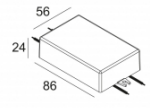

LED POWER SUPPLY 500mA-DC / 22W DIM8
300 90 5120

110-240V / 50-60Hz

Количество светильников: 2->2(2)

[Ссылка на сайт](#) / [Техническое описание](#)