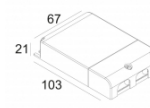

LED POWER SUPPLY MULTI-POWER DIM1
300 90 64

110-240V / 0|50-60Hz

Количество светильников: 4(3) / 3(2)