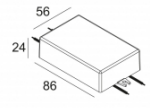

LED POWER SUPPLY 500mA-DC / 22W DIM8
300 90 5120

110-240V / 50-60Hz

Количество светильников: 3->3(3)

[Ссылка на сайт](#) / [Техническое описание](#)