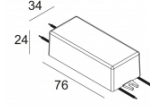

LED POWER SUPPLY 350mA-DC / 16W DIM8
300 90 3112

110-240V / 50-60Hz

Количество светильников: 2->3(3)

[Ссылка на сайт](#) / [Техническое описание](#)