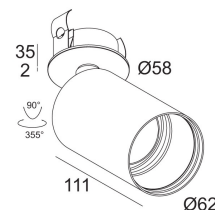

[Ссылка на сайт](#)

Контурная форма/размер: 50 мм

Глубина встройки: 40 мм

Доступные цвета: ЧЕРНЫЙ-ЧЕРНЫЙ (414 342 821 B-B)
БЕЛЫЙ-ЧЕРНЫЙ (414 342 821 W-B)
БЕЛЫЙ-БЕЛЫЙ (414 342 821 W-W)

ADJUSTABLE 0° - 90° / 355°
INCL. 1 x LED WHITE 4,1-6W / CRI>80 / 2700K / max.558lm
INCL. 1 x LENS SP-15°
EXCL. LED POWER SUPPLY 350-500mA-DC
ON REQUEST : 4000K

Светодиодная Техника: Источник света: 558 lm // 6 W // 94 lm/W
Светильник: 514 lm // 7 W // 75 lm/W

Класс: III

Вес: 0.4 КГ
Уровень защиты: IP20
Минимальное расстояние: нет данных

Опции: LED POWER SUPPLY 350 / 500mA-DC DIM
MOUNTING KIT FLUSH SPY