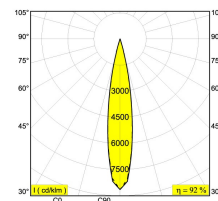

[Ссылка на сайт](#)

Контурная форма/размер: 50 мм

Глубина встройки: 40 мм

Доступные цвета: ЧЕРНЫЙ-ЧЕРНЫЙ (414 342 821 B-B)
БЕЛЫЙ-ЧЕРНЫЙ (414 342 821 W-B)
БЕЛЫЙ-БЕЛЫЙ (414 342 821 W-W)

ADJUSTABLE 0° - 90° / 355°
INCL. 1 x LED WHITE 4,1-6W / CRI>80 / 2700K / max.558lm
INCL. 1 x LENS SP-15°
EXCL. LED POWER SUPPLY 350-500mA-DC
ON REQUEST : 4000K