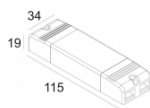

LED POWER SUPPLY 350mA-DC / 15W
300 90 91

110-240V / 50-60Hz

Количество светильников: 3(2)

[Ссылка на сайт](#) / [Техническое описание](#)