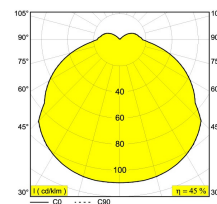

[Ссылка на сайт](#)

Доступные цвета: ЧЕРНЫЙ (232 711 83 В)

INCL.GLASS OPAL  
 INCL.LED CLUSTER 6,3W / CRI>80 / 3000K / 840lm  
 INCL.LED POWER SUPPLY 350mA-DC

Светодиодная Техника: Источник света: 840 lm // 6 W // 133 lm/W  
 Светильник: 338 lm // 7 W // 47 lm/W