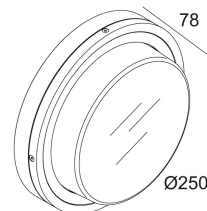

[Ссылка на сайт](#)

Доступные цвета: ЧЕРНЫЙ (232 711 83 В)

INCL.GLASS OPAL  
 INCL.LED CLUSTER 6,3W / CRI>80 / 3000K / 840lm  
 INCL.LED POWER SUPPLY 350mA-DC

Светодиодная Техника: Источник света: 840 lm // 6 W // 133 lm/W  
 Светильник: 338 lm // 7 W // 47 lm/W

100-240V / 50-60Hz

Класс: I

Вес: 1.8 КГ  
 Уровень защиты: IP65  
 Минимальное расстояние: нет данных

Для подробных инструкций по установке обратитесь, пожалуйста, к руководству [232\\_711\\_XX\\_HAND.pdf](#)