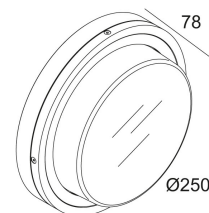

232 711 82

[Ссылка на сайт](#)

Доступные цвета: ЧЕРНЫЙ (232 711 82 B)

INCL.GLASS OPAL  
 INCL.LED CLUSTER 6,3W / CRI>80 / 2700K / 840lm  
 INCL.LED POWER SUPPLY 350mA-DC

Светодиодная Техника: Источник света: 840 lm // 6 W // 133 lm/W  
 Светильник: 338 lm // 7 W // 47 lm/W

100-240V / 50-60Hz

Класс: I

Вес: 1.8 КГ  
 Уровень защиты: IP65  
 Минимальное расстояние: нет данных

Для подробных инструкций по установке обратитесь, пожалуйста, к руководству [232\\_711\\_XX\\_HAND.pdf](#)