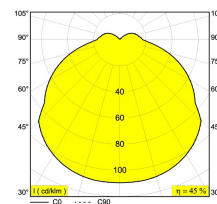

232 711 82

[Ссылка на сайт](#)

Доступные цвета: ЧЕРНЫЙ (232 711 82 B)

INCL.GLASS OPAL  
 INCL.LED CLUSTER 6,3W / CRI>80 / 2700K / 840lm  
 INCL.LED POWER SUPPLY 350mA-DC

Светодиодная Техника: Источник света: 840 lm // 6 W // 133 lm/W  
 Светильник: 338 lm // 7 W // 47 lm/W