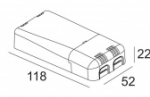

LED POWER SUPPLY MULTI-POWER DIM7
300 90 124

110-240V / 50-60Hz
Количество светильников: 1(1)

[Ссылка на сайт](#) / [Техническое описание](#)