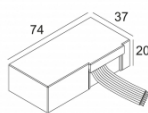

LED POWER CONVERTER 48V-DC to 350 mA-DC / 15W DIM5
300 48 350 ED5

Количество светильников: 1

[Ссылка на сайт / Техническое описание](#)