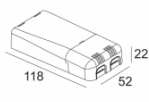

LED POWER SUPPLY 350mA-DC / 18W DIM8
300 90 116

220-240V / 50-60Hz
Количество светильников: 1

[Ссылка на сайт](#) / [Техническое описание](#)