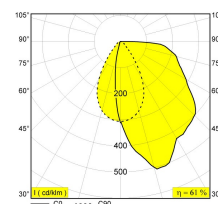

[Ссылка на сайт](#)

Контурная форма/размер: Ø KIT мм

Глубина встройки: 130 мм

Доступные цвета: БЕЛЫЙ (415 362 920 W)
Серебряный серый цвет (415 362 920 SG)

NON ADJUSTABLE

INCL. 1 x LED WHITE 11,7W / CRI>90 / 2700K / 1414lm