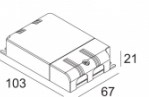

LED POWER SUPPLY MULTI-POWER DIM5
300 90 68

110-240V / 50-60Hz
Количество светильников: 1(1)

[Ссылка на сайт](#) / [Техническое описание](#)