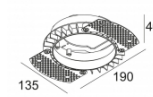

МОНТАЖНЫЕ КОМПЛЕКТЫ

[Ссылка на сайт](#) / [Техническое описание](#)

MOUNTING KIT SNEAK-R TRIMLESS
415 91 102