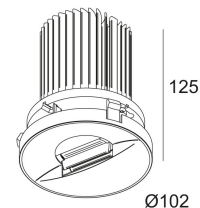

[Ссылка на сайт](#)

Контурная форма/размер: Ø KIT мм

Глубина встройки: 130 мм

Доступные цвета: БЕЛЫЙ (415 362 920 W)
Серебряный серый цвет (415 362 920 SG)

NON ADJUSTABLE

INCL. 1 x LED WHITE 11,7W / CRI>90 / 2700K / 1414lm

EXCL. LED POWER SUPPLY 350mA-DC

Светодиодная Техника: Источник света: 1414 lm // 11 W // 124 lm/W
Светильник: 861 lm // 14 W // 64 lm/W

Вес: 0.6 КГ

Уровень защиты: IP20

Минимальное расстояние: нет данных

Опции: LED POWER SUPPLY 350mA-DC DIM