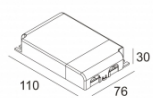

LED POWER SUPPLY MULTI-POWER HV
300 90 135

[Ссылка на сайт](#) / [Техническое описание](#)