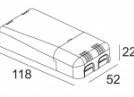

LED POWER SUPPLY MULTI-POWER DIM5
300 90 125

110-240V / 50-60Hz
Количество светильников: 1(1)

[Ссылка на сайт](#) / [Техническое описание](#)