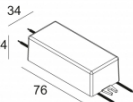

LED POWER SUPPLY 350mA-DC / 16W DIM8
300 90 312

110-240V / 50-60Hz
Количество светильников: 1(1)

[Ссылка на сайт](#) / [Техническое описание](#)