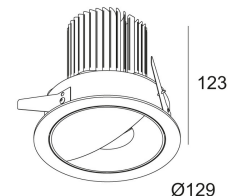

[Ссылка на сайт](#)

Контурная форма/размер: 114 мм

Глубина встройки: 130 мм

Толщина монтажной поверхности: max.25

Доступные цвета: БЕЛЫЙ-БЕЛЫЙ (415 361 920 W-W)  
БЕЛЫЙ-Серебряный серый цвет (415 361 920 W-SG)

Класс: III

Вес: 0.8 КГ

Уровень защиты: IP20

Минимальное расстояние: нет данных

Опции: LED POWER SUPPLY 350mA-DC DIM

Для подробных инструкций по установке обратитесь, пожалуйста, к руководству [415\\_361\\_XX0\\_HAND.pdf](#)