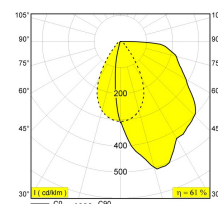

[Ссылка на сайт](#)

Контурная форма/размер: 114 мм

Глубина встройки: 130 мм

Толщина монтажной поверхности: max.25

Доступные цвета: БЕЛЫЙ-БЕЛЫЙ (415 361 920 W-W)  
БЕЛЫЙ-Серебряный серый цвет (415 361 920 W-SG)