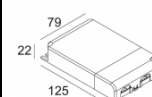

LED POWER SUPPLY MULTI-POWER DIM7
300 90 60
110-240V / 50-60Hz
Количество светильников: 1(1)

[Ссылка на сайт](#) / [Техническое описание](#)