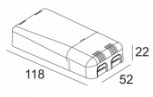

LED POWER SUPPLY MULTI-POWER DIM1
300 90 64
110-240V / 0/50-60Hz
Количество светильников: 1(1)

[Ссылка на сайт](#) / [Техническое описание](#)