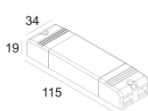

[Ссылка на сайт](#) / [Техническое описание](#)

LED POWER SUPPLY 350mA-DC / 15W
300 90 91

110-240V / 50-60Hz

Количество светильников: 2(1)