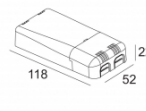

[Ссылка на сайт](#) / [Техническое описание](#)

LED POWER SUPPLY MULTI-POWER DIM7
300 90 124

110-240V / 50-60Hz

Количество светильников: 2(2) / -