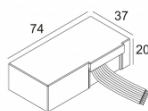

Количество светильников: 2 / -

[Ссылка на сайт](#) / [Техническое описание](#)

LED POWER CONVERTER 48V-DC to 350 mA-DC / 15W DIM1
300 48 350 ED1

Количество светильников: 2

[Ссылка на сайт](#) / [Техническое описание](#)