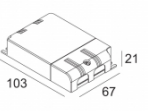

Количество светильников: 2(2) / -

[Ссылка на сайт](#) / [Техническое описание](#)

LED POWER SUPPLY MULTI-POWER DIM5
300 90 125

110-240V / 50-60Hz

Количество светильников: 2(2) / -

[Ссылка на сайт](#) / [Техническое описание](#)