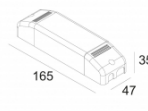

[Ссылка на сайт](#) / [Техническое описание](#)

LED POWER SUPPLY MULTI-POWER DIM6
300 90 61

220-240V / 50-60Hz

Количество светильников: 2 / -