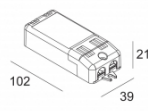

Количество светильников: 2

[Ссылка на сайт](#) / [Техническое описание](#)

LED POWER CONVERTER 48V-DC to 350 mA-DC / 15W WDL
300 48 350 WDL

Количество светильников: 2

[Ссылка на сайт](#) / [Техническое описание](#)