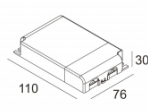

[Ссылка на сайт](#) / [Техническое описание](#)

LED POWER SUPPLY MULTI-POWER HV
300 90 135

220-240V / 50-60Hz

Количество светильников: 3->4 / -