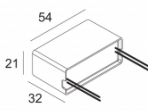

[Ссылка на сайт](#) / [Техническое описание](#)

LED POWER SUPPLY 350mA-DC / 8W
300 90 108

110-240V / 0|50-60Hz

Количество светильников: 1(1)