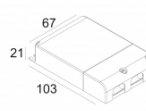

[Ссылка на сайт](#) / [Техническое описание](#)

LED POWER SUPPLY MULTI-POWER DIM1
300 90 64

110-240V / 0|50-60Hz

Количество светильников: 2(2) / -