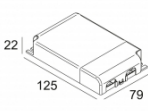

[Ссылка на сайт](#) / [Техническое описание](#)

LED POWER SUPPLY MULTI-POWER
300 90 914

110-240V / 50-60Hz

Количество светильников: 3(3) / -