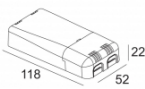

[Ссылка на сайт](#) / [Техническое описание](#)

LED POWER SUPPLY MULTI-POWER DIM5
300 90 125

110-240V / 50-60Hz

Количество светильников: 2(2) / -