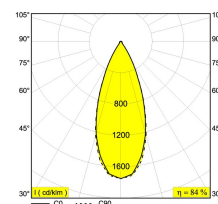

[Ссылка на сайт](#)

Контурная форма/размер: 67 мм

Глубина встройки: 60 мм

Толщина монтажной поверхности: min.5

Доступные цвета: ЧЕРНЫЙ (415 225 933 В)
БЕЛЫЙ (415 225 933 W)

NONADJUSTABLE

INCL. 1 x LED WHITE 6,4W / CRI>90 / 3000K / 587lm

INCL. 1 x REFLECTOR WFL-40°

EXCL. LED POWER SUPPLY 350mA-DC

Светодиодная Техника: Источник света: 587 lm // 6 W // 92 lm/W
Светильник: 491 lm // 8 W // 67 lm/W

Класс: III

Вес: 0.2 КГ

Уровень защиты: IP44

Минимальное расстояние: нет данных