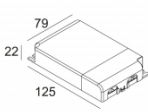

[Ссылка на сайт](#) / [Техническое описание](#)

LED POWER SUPPLY MULTI-POWER DIM9
300 90 63

110-240V / 0|50-60Hz

Количество светильников: 3(3) / -