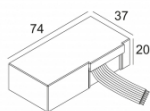

[Ссылка на сайт](#) / [Техническое описание](#)

LED POWER CONVERTER 48V-DC to 350 mA-DC / 15W WDL
300 48 350 WDL

Количество светильников: 2