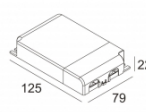

[Ссылка на сайт](#) / [Техническое описание](#)

LED POWER SUPPLY MULTI-POWER HV DIM7
300 90 134

110-240V / 50-60Hz

Количество светильников: 5(5) / -