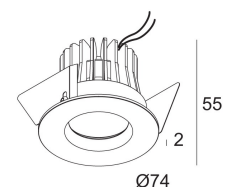

[Ссылка на сайт](#)

Контурная форма/размер: 67 мм

Глубина встройки: 60 мм

Толщина монтажной поверхности: min.5

Доступные цвета: ЧЕРНЫЙ (415 225 933 В)
БЕЛЫЙ (415 225 933 W)

NONADJUSTABLE

INCL. 1 x LED WHITE 6,4W / CRI>90 / 3000K / 587lm