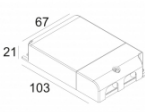

Количество светильников: 2 / -

[Ссылка на сайт](#) / [Техническое описание](#)

LED POWER SUPPLY MULTI-POWER DIM7
300 90 124

110-240V / 50-60Hz

Количество светильников: 2(2) / -

[Ссылка на сайт](#) / [Техническое описание](#)