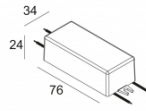

[Ссылка на сайт](#) / [Техническое описание](#)

LED POWER SUPPLY 350mA-DC / 16W DIM8
300 90 312

110-240V / 50-60Hz

Количество светильников: 2(2)