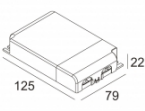

[Ссылка на сайт](#) / [Техническое описание](#)

LED POWER SUPPLY MULTI-POWER HV DIM9
300 90 69

110-240V / 50-60Hz

Количество светильников: 5(5) / -

Ссылки по теме

СВЕТОПРЕЛОМЛЯЮЩИЕ УСТРОЙСТВА