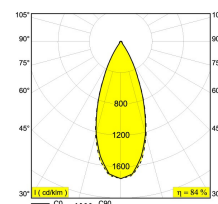

[Ссылка на сайт](#)

Контурная форма/размер: 67 мм

Глубина встройки: 60 мм

Толщина монтажной поверхности: min.5

Доступные цвета: ЧЕРНЫЙ (415 223 923 В)
БЕЛЫЙ (415 223 923 W)

NONADJUSTABLE

INCL. 1 x LED WHITE 6,4W / CRI>90 / 2700K / 587lm

INCL. 1 x REFLECTOR WFL-40°

EXCL. LED POWER SUPPLY 350mA-DC

Светодиодная Техника: Источник света: 587 lm // 6 W // 92 lm/W
Светильник: 491 lm // 8 W // 67 lm/W

Класс: III

Вес: 0.2 КГ

Уровень защиты: IP43

Минимальное расстояние: нет данных