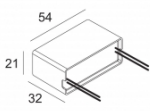

[Ссылка на сайт](#) / [Техническое описание](#)

LED POWER SUPPLY 350mA-DC / 8W
300 90 108

110-240V / 0|50-60Hz

Количество светильников: 1(1)