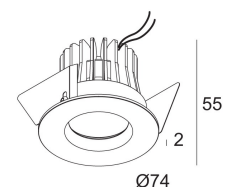

[Ссылка на сайт](#)

Контурная форма/размер: 67 мм

Глубина встройки: 60 мм

Толщина монтажной поверхности: min.5

Доступные цвета: ЧЕРНЫЙ (415 223 923 В)
БЕЛЫЙ (415 223 923 W)

NONADJUSTABLE

INCL. 1 x LED WHITE 6,4W / CRI>90 / 2700K / 587lm