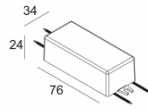

[Ссылка на сайт](#) / [Техническое описание](#)

LED POWER SUPPLY 350mA-DC / 16W DIM8
300 90 312

110-240V / 50-60Hz

Количество светильников: 2(2)