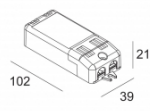

Количество светильников: 2

[Ссылка на сайт](#) / [Техническое описание](#)

LED POWER CONVERTER 48V-DC to 350 mA-DC / 15W WDL
300 48 350 WDL

Количество светильников: 2

[Ссылка на сайт](#) / [Техническое описание](#)