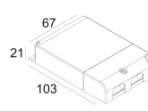

[Ссылка на сайт](#) / [Техническое описание](#)

LED POWER SUPPLY MULTI-POWER DIM1
300 90 64

110-240V / 0|50-60Hz

Количество светильников: 2(2) / -