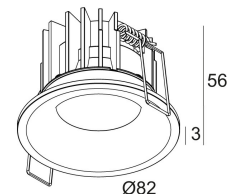

[Ссылка на сайт](#)

Контурная форма/размер: 76 мм

Глубина встройки: 55 мм

Толщина монтажной поверхности: max.22

Доступные цвета: АЛЮМ. СЕРЫЙ (202 256 811 932 A)
 ЧЕРНЫЙ (202 256 811 932 B)
 БЕЛЫЙ (202 256 811 932 W)