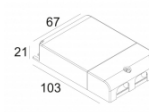

[Ссылка на сайт](#) / [Техническое описание](#)

LED POWER SUPPLY MULTI-POWER DIM1
300 90 64

110-240V / 0/50-60Hz

Количество светильников: 2(1) / 2(1) / -