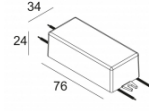

Количество светильников: 1

[Ссылка на сайт](#) / [Техническое описание](#)

LED POWER SUPPLY 350mA-DC / 15W  
300 90 91

110-240V / 50-60Hz

Количество светильников: 2(1)

[Ссылка на сайт](#) / [Техническое описание](#)