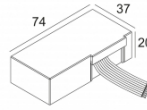

Количество светильников: 2 / - / -

[Ссылка на сайт](#) / [Техническое описание](#)

LED POWER CONVERTER 48V-DC TO 350 mA-DC / 15W DIM1  
300 48 350 ED1

Количество светильников: 1

[Ссылка на сайт](#) / [Техническое описание](#)