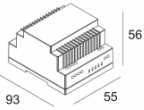

Дерево

Бетон

Бетон + штукатурка

Stalton + штукатурка

Многopустотная  
железобетонная плита

Многopустотная  
железобетонная плита +  
штукатурка

[Ссылка на сайт](#) / [Техническое описание](#)

LED POWER CONVERTER 24V-DC TO MULTI CURRENT 48W DIM9  
300 90 67

Количество светильников: 2 / - / -

[Ссылка на сайт](#) / [Техническое описание](#)

LED POWER CONVERTER 48V-DC TO 350 mA-DC / 15W DIM1  
300 48 350 ED1

Количество светильников: 1

[Ссылка на сайт](#) / [Техническое описание](#)