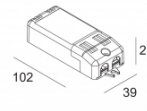

Количество светильников: 2->2

[Ссылка на сайт](#) / [Техническое описание](#)

LED POWER SUPPLY 350mA-DC / 8W  
300 90 108

110-240V / 0/50-60Hz

Количество светильников: 1(1)

[Ссылка на сайт](#) / [Техническое описание](#)