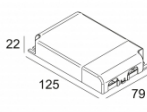

[Ссылка на сайт](#) / [Техническое описание](#)

LED POWER SUPPLY MULTI-POWER
300 90 914

110-240V / 50-60Hz

Количество светильников: 3(3) / 3(3) / -