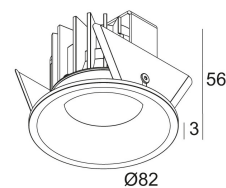

[Ссылка на сайт](#)

Контурная форма/размер: 76 мм

Глубина встройки: 55 мм

Доступные цвета: АЛЮМ. СЕРЫЙ (202 252 811 922 А)  
 ЧЕРНЫЙ (202 252 811 922 В)  
 БЕЛЫЙ (202 252 811 922 W)

NON ADJUSTABLE  
 INCL. 1 x LED WHITE 7,1-10,4W / CRI>90 / 2700K / max.1032lm  
 INCL. 1 x REFLECTOR FL-33°  
 INCL.PC CLEAR  
 EXCL.LED POWER SUPPLY 350-500mA-DC  
 ON REQUEST : 2700K/4000K