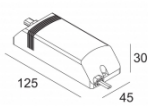

LED POWER SUPPLY 650mA-DC / 10W DIM8
300 90 915 ED8
220-240V / 50-60Hz
Количество светильников: 1

Ссылки по теме