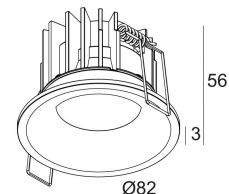

[Ссылка на сайт](#)

Контурная форма/размер: 76 мм

Глубина встройки: 55 мм

Толщина монтажной поверхности: max.22

Доступные цвета: ЧЕРНЫЙ (202 26 1902 B)
ХРОМ (202 26 1902 C)
БЕЛЫЙ (202 26 1902 W)
ЗОЛОТО МАТОВЫЙ (202 26 1902 MMAT)