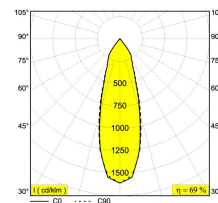

[Ссылка на сайт](#)

Контурная форма/размер: 76 мм

Глубина встройки: 55 мм

Толщина монтажной поверхности: max.22

Доступные цвета: ЧЕРНЫЙ (202 26 1902 B)
ХРОМ (202 26 1902 C)
БЕЛЫЙ (202 26 1902 W)
ЗОЛОТО МАТОВЫЙ (202 26 1902 MMAT)