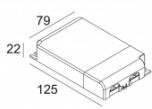

[Ссылка на сайт](#) / [Техническое описание](#)

LED POWER SUPPLY MULTI-POWER DIM9
300 90 63

110-240V / 0/50-60Hz

Количество светильников: 3(3) / 3(3) / -