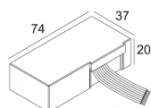

[Ссылка на сайт](#) / [Техническое описание](#)

LED POWER CONVERTER 48V-DC to 500 mA-DC / 22W WDL
300 48 500 WDL

Количество светильников: 1