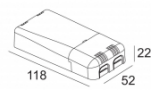

[Ссылка на сайт](#) / [Техническое описание](#)

LED POWER SUPPLY MULTI-POWER DIM5
300 90 125

110-240V / 50-60Hz

Количество светильников: 1(1) / 1(1) / -