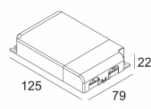

[Ссылка на сайт](#) / [Техническое описание](#)

LED POWER SUPPLY MULTI-POWER HV DIM7
300 90 134

110-240V / 50-60Hz

Количество светильников: 5(5) / 4(3) / -