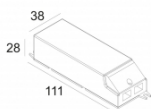

[Ссылка на сайт](#) / [Техническое описание](#)

LED POWER SUPPLY 500mA-DC / 21W
300 90 92

110-240V / 0/50-60Hz

Количество светильников: 2(1)