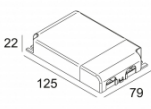

[Ссылка на сайт](#) / [Техническое описание](#)

LED POWER SUPPLY MULTI-POWER
300 90 914

110-240V / 50-60Hz

Количество светильников: 3(3) / 3(3) / -