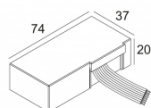

[Ссылка на сайт](#) / [Техническое описание](#)

LED POWER CONVERTER 48V-DC to 350 mA-DC / 19W WDL
300 48 350 WDL

Количество светильников: 1