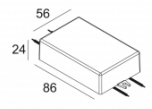

[Ссылка на сайт](#) / [Техническое описание](#)

LED POWER SUPPLY 500mA-DC / 22W DIM8
300 90 5120

110-240V / 50-60Hz

Количество светильников: 2->2(2)