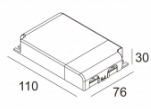

[Ссылка на сайт](#) / [Техническое описание](#)

LED POWER SUPPLY MULTI-POWER HV
300 90 135

220-240V / 50-60Hz