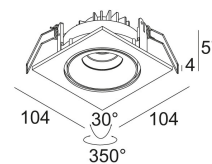

## REO S OK 93050 S1

202 38 811 933

[Ссылка на сайт](#)

Контурная форма/размер:  98 мм

Глубина встройки: 70 мм

Толщина монтажной поверхности: max.30

Доступные цвета: АЛЮМ. СЕРЫЙ (202 38 811 933 А)  
БЕЛЫЙ (202 38 811 933 W)