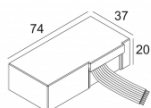

[Ссылка на сайт](#) / [Техническое описание](#)

LED POWER CONVERTER 48V-DC to 500 mA-DC / 22W DIM5
300 48 500 ED5

Количество светильников: 1