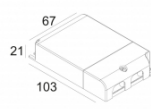

[Ссылка на сайт](#) / [Техническое описание](#)

LED POWER SUPPLY MULTI-POWER DIM1
300 90 64

110-240V / 0/50-60Hz

Количество светильников: 2(1) / 2(1) / -