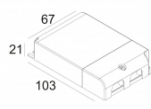

[Ссылка на сайт](#) / [Техническое описание](#)

LED POWER SUPPLY MULTI-POWER DIM7
300 90 60

110-240V / 50-60Hz

Количество светильников: 2(2) / 2(1) / -