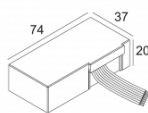

LED POWER CONVERTER 48V-DC to 350 mA-DC / 15W DIM5
300 48 350 ED5

Количество светильников: 1

Ссылка на сайт / Техническое описание