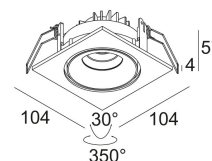

## REO S OK 93033 S1

202 38 811 932

[Ссылка на сайт](#)

Контурная форма/размер:  98 мм

Глубина встройки: 70 мм

Толщина монтажной поверхности: max.30

Доступные цвета: АЛЮМ. СЕРЫЙ (202 38 811 932 A)  
БЕЛЫЙ (202 38 811 932 W)