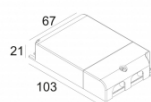

[Ссылка на сайт](#) / [Техническое описание](#)

LED POWER SUPPLY MULTI-POWER DIM1
300 90 64

110-240V / 0/50-60Hz

Количество светильников: 2(1) / 2(1) / -