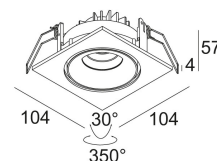

## REO S OK 92750 S1

202 38 811 923

[Ссылка на сайт](#)

Контурная форма/размер:  98 мм

Глубина встройки: 70 мм

Толщина монтажной поверхности: max.30

Доступные цвета: АЛЮМ. СЕРЫЙ (202 38 811 923 A)  
БЕЛЫЙ (202 38 811 923 W)