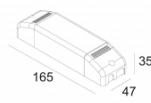

[Ссылка на сайт](#) / [Техническое описание](#)

LED POWER SUPPLY MULTI-POWER DIM6
300 90 61

220-240V / 50-60Hz

Количество светильников: 2 / 2 / -