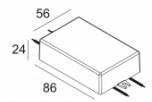

[Ссылка на сайт](#) / [Техническое описание](#)

LED POWER SUPPLY 500mA-DC / 22W DIM8
300 90 5120

110-240V / 50-60Hz

Количество светильников: 2->2(2)