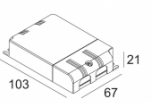

[Ссылка на сайт](#) / [Техническое описание](#)

LED POWER SUPPLY MULTI-POWER DIM5
300 90 68

110-240V / 50-60Hz

Количество светильников: 2(1) / 2(1) / -