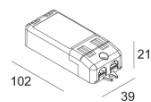

[Ссылка на сайт](#) / [Техническое описание](#)

LED POWER SUPPLY 500mA-DC / 11W DIM8
300 90 119

220-240V / 50-60Hz

Количество светильников: 1