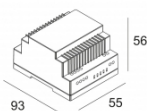

Ссылка на сайт / Техническое описание

LED POWER CONVERTER 24V-DC TO MULTI CURRENT 48W DIM9  
300 90 67

Количество светильников: 2 / - / -

Ссылка на сайт / Техническое описание

LED POWER CONVERTER 48V-DC to 350 mA-DC / 15W DIM1  
300 48 350 ED1