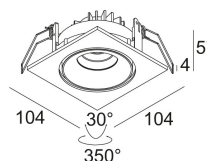

[Ссылка на сайт](#)

Контурная форма/размер: 98 мм

Глубина встройки: 70 мм

Толщина монтажной поверхности: max.30

Доступные цвета: АЛЮМ. СЕРЫЙ (202 38 811 922 A)  
БЕЛЫЙ (202 38 811 922 W)

ADJUSTABLE 0°- 30° / 350°  
INCL. 1 x LED WHITE 7,1-10,4W / CRI>90 / 2700K / max.1032lm  
INCL. 1 x REFLECTOR FL-33°  
EXCL. LED POWER SUPPLY 350-500mA-DC  
ON REQUEST : CRI > 95