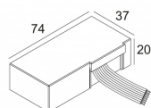

[Ссылка на сайт](#) / [Техническое описание](#)

LED POWER CONVERTER 48V-DC to 350 mA-DC / 15W WDL
300 48 350 WDL

Количество светильников: 1