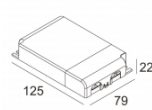

[Ссылка на сайт](#) / [Техническое описание](#)

LED POWER SUPPLY MULTI-POWER HV DIM7
300 90 134

110-240V / 50-60Hz

Количество светильников: 5(5) / 4(3) / -