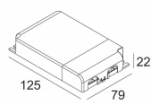

[Ссылка на сайт](#), [Техническое описание](#)

LED POWER SUPPLY MULTI-POWER HV DIM9
300 90 69
110-240V / 50-60Hz
Количество светильников: 5(5) / 4(3) / -

Ссылки по теме