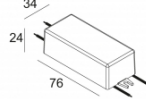

[Ссылка на сайт](#) / [Техническое описание](#)

LED POWER SUPPLY 350mA-DC / 16W DIM8
300 90 312

110-240V / 50-60Hz
Количество светильников: 2(2)