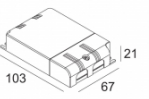

[Ссылка на сайт](#) / [Техническое описание](#)

LED POWER SUPPLY MULTI-POWER DIM5
300 90 68

110-240V / 50-60Hz
Количество светильников: 2(1) / 2(1) / -