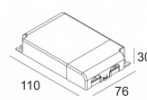

[Ссылка на сайт](#) / [Техническое описание](#)

LED POWER SUPPLY MULTI-POWER HV
300 90 135

220-240V / 50-60Hz
Количество светильников: 3->3 / 2->3 / -