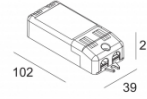

[Ссылка на сайт](#) / [Техническое описание](#)

LED POWER SUPPLY 500mA-DC / 11W DIM8
300 90 119

220-240V / 50-60Hz
Количество светильников: 1