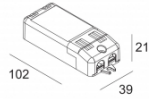

[Ссылка на сайт](#) / [Техническое описание](#)

LED POWER SUPPLY 350mA-DC / 10W DIM8
300 90 110

220-240V / 50-60Hz
Количество светильников: 1