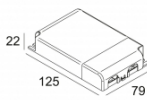

[Ссылка на сайт](#) / [Техническое описание](#)

LED POWER SUPPLY MULTI-POWER
300 90 914

110-240V / 50-60Hz
Количество светильников: 3(3) / 3(3) / -