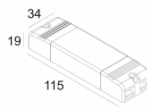

[Ссылка на сайт](#) / [Техническое описание](#)

LED POWER SUPPLY 350mA-DC / 15W
300 90 91

110-240V / 50-60Hz
Количество светильников: 2(1)