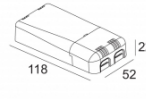

[Ссылка на сайт](#) / [Техническое описание](#)

LED POWER SUPPLY MULTI-POWER DIM7
300 90 124

110-240V / 50-60Hz
Количество светильников: 2(2) / 1(1) / -