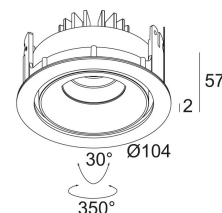

[Ссылка на сайт](#)

Контурная форма/размер:  98 мм

Глубина встройки: 65 мм

Доступные цвета: АЛЮМ. СЕРЫЙ (202 372 811 943 А)
 ЧЕРНЫЙ (202 372 811 943 В)
 БЕЛЫЙ (202 372 811 943 W)

ADJUSTABLE 0°- 30° / 350°
 INCL. 1 x LED WHITE 7,1-10,4W / CRI>90 / 4000K / max.1148lm
 INCL. 1 x REFLECTOR WFL-50°
 EXCL. LED POWER SUPPLY 350-500mA-DC