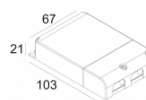

[Ссылка на сайт](#) / [Техническое описание](#)

LED POWER SUPPLY MULTI-POWER DIM1
300 90 64

110-240V / 0|50-60Hz
Количество светильников: 2(1) / 2(1) / -