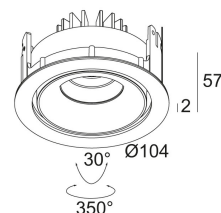

[Ссылка на сайт](#)

Контурная форма/размер: 98 мм

Глубина встройки: 65 мм

Доступные цвета: АЛЮМ. СЕРЫЙ (202 372 811 942 А)
 ЧЕРНЫЙ (202 372 811 942 В)
 БЕЛЫЙ (202 372 811 942 W)

ADJUSTABLE 0°- 30° / 350°
 INCL. 1 x LED WHITE 7,1-10,4W / CRI>90 / 4000K / max.1148lm
 INCL. 1 x REFLECTOR FL-33°
 EXCL. LED POWER SUPPLY 350-500mA-DC