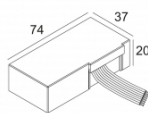

Количество светильников: 2 / - / -

Ссылка на сайт / Техническое описание

LED POWER CONVERTER 48V-DC to 350 mA-DC / 15W DIM1
300 48 350 ED1

Количество светильников: 1

Ссылка на сайт / Техническое описание

LED POWER CONVERTER 48V-DC to 350 mA-DC / 15W DIM5
300 48 350 ED5