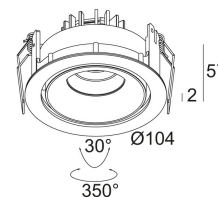

[Ссылка на сайт](#)

| | |
|--------------------------------|---|
| Контурная форма/размер: | ⌀ 98 мм |
| Глубина встройки: | 65 мм |
| Толщина монтажной поверхности: | max.30 |
| Доступные цвета: | АЛЮМ. СЕРЫЙ (202 37 811 942 А) ЧЕРНЫЙ (202 37 811 942 В) БЕЛЫЙ (202 37 811 942 W) |