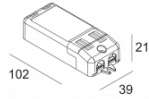

[Ссылка на сайт](#) / [Техническое описание](#)

LED POWER SUPPLY 350mA-DC / 10W DIM8
300 90 110

220-240V / 50-60Hz

Количество светильников: 1