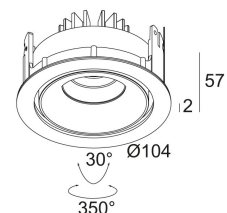

[Ссылка на сайт](#)

Контурная форма/размер:  98 мм

Глубина встройки: 65 мм

Доступные цвета: АЛЮМ. СЕРЫЙ (202 372 811 933 А)
 ЧЕРНЫЙ (202 372 811 933 В)
 БЕЛЫЙ (202 372 811 933 W)

ADJUSTABLE 0°- 30° / 350°
 INCL. 1 x LED WHITE 7,1-10,4W / CRI>90 / 3000K / max.1075lm
 INCL. 1 x REFLECTOR WFL-50°
 EXCL. LED POWER SUPPLY 350-500mA-DC