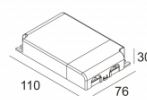

[Ссылка на сайт](#) / [Техническое описание](#)

LED POWER SUPPLY MULTI-POWER HV
300 90 135

220-240V / 50-60Hz

Количество светильников: 3->3 / 2->3 / -