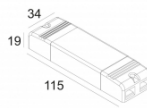

[Ссылка на сайт](#) / [Техническое описание](#)

LED POWER SUPPLY 350mA-DC / 15W
300 90 91

110-240V / 50-60Hz

Количество светильников: 2(1)