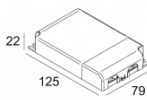

[Ссылка на сайт](#) / [Техническое описание](#)

LED POWER SUPPLY MULTI-POWER
300 90 914

110-240V / 50-60Hz

Количество светильников: 3(3) / 3(3) / -