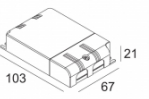

[Ссылка на сайт](#) / [Техническое описание](#)

LED POWER SUPPLY MULTI-POWER DIM5
300 90 68

110-240V / 50-60Hz

Количество светильников: 2(1) / 2(1) / -