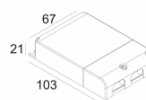

Количество светильников: 2->2(2)

[Ссылка на сайт](#) / [Техническое описание](#)

LED POWER SUPPLY MULTI-POWER
300 90 914

110-240V / 50-60Hz

Количество светильников: 3(3) / 3(3) / -

[Ссылка на сайт](#) / [Техническое описание](#)