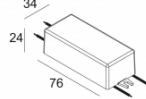

[Ссылка на сайт](#) / [Техническое описание](#)

LED POWER SUPPLY 350mA-DC / 16W DIM8
300 90 312

110-240V / 50-60Hz

Количество светильников: 2(2)