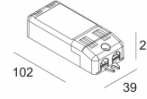

[Ссылка на сайт](#) / [Техническое описание](#)

LED POWER SUPPLY 500mA-DC / 11W DIM8
300 90 119

220-240V / 50-60Hz

Количество светильников: 1