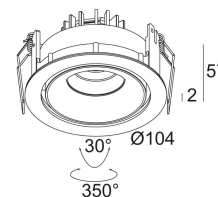

[Ссылка на сайт](#)

Контурная форма/размер:	⌀ 98 мм
Глубина встройки:	65 мм
Толщина монтажной поверхности:	max.30
Доступные цвета:	АЛЮМ. СЕРЫЙ (202 37 811 933 А) ЧЕРНЫЙ (202 37 811 933 В) БЕЛЫЙ (202 37 811 933 W)