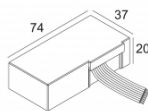

LED POWER CONVERTER 48V-DC to 350 mA-DC / 15W DIM5
300 48 350 ED5

Количество светильников: 1

Ссылка на сайт / Техническое описание