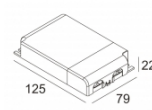

[Ссылка на сайт](#) / [Техническое описание](#)

LED POWER SUPPLY MULTI-POWER HV DIM7
300 90 134

110-240V / 50-60Hz

Количество светильников: 5(5) / 4(3) / -