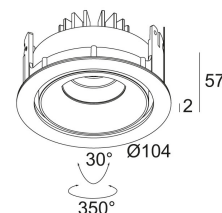

### REO OK 93033 S2

202 372 811 932

[Ссылка на сайт](#)

Контурная форма/размер: 98 мм

Глубина встройки: 65 мм

Доступные цвета: АЛЮМ. СЕРЫЙ (202 372 811 932 A)  
 ЧЕРНЫЙ (202 372 811 932 B)  
 БЕЛЫЙ (202 372 811 932 W)

Класс: III

Вес: 0.4 КГ  
 Уровень защиты: IP23/20-20/20  
 Минимальное расстояние: нет данных

Опции: LED POWER SUPPLY 350 / 500mA-DC DIM

Для подробных инструкций по установке обратитесь, пожалуйста, к руководству [202\\_372\\_811\\_XXX\\_HAND.pdf](#)