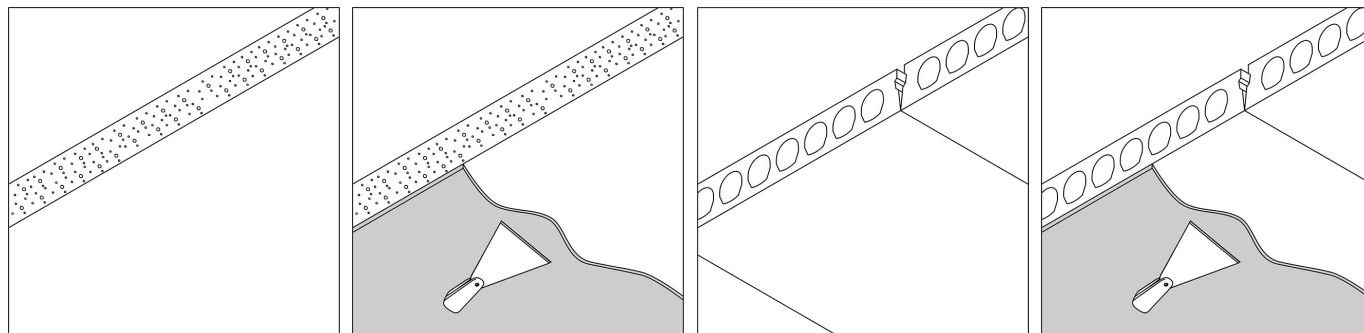

REO OK 93033 S2
202 372 811 932

Совместимость с потолком

Бетон

Бетон + штукатурка

**Многopустотная
железобетонная плита**

**Многopустотная
железобетонная плита +
штукатурка**

REO OK 93033 S2
202 372 811 932

Ссылки по теме
СВЕТОДИОДНЫЕ ИСТОЧНИКИ ПИТАНИЯ

Ссылка на сайт / Техническое описание LED POWER CONVERTER 24V-DC TO MULTI CURRENT 48W DIM9 300 90 67 Количество светильников: 2 / - / -	Ссылка на сайт / Техническое описание LED POWER CONVERTER 48V-DC to 350 mA-DC / 15W DIM1 300 48 350 ED1 Количество светильников: 1	Ссылка на сайт / Техническое описание LED POWER CONVERTER 48V-DC to 350 mA-DC / 15W DIM5 300 48 350 ED5 Количество светильников: 1	Ссылка на сайт / Техническое описание LED POWER CONVERTER 48V-DC to 350 mA-DC / 15W MDL 300 48 350 MDL Количество светильников: 1
Ссылка на сайт / Техническое описание LED POWER CONVERTER 48V-DC to 350 mA-DC / 15W WDL 300 48 350 WDL Количество светильников: 1	Ссылка на сайт / Техническое описание LED POWER CONVERTER 48V-DC to 500 mA-DC / 22W DIM1 300 48 500 ED1 Количество светильников: 1	Ссылка на сайт / Техническое описание LED POWER CONVERTER 48V-DC to 500 mA-DC / 22W DIM5 300 48 500 ED5 Количество светильников: 1	Ссылка на сайт / Техническое описание LED POWER CONVERTER 48V-DC to 500 mA-DC / 22W MDL 300 48 500 MDL Количество светильников: 1