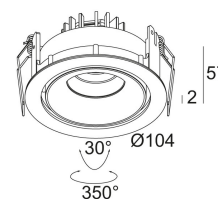

[Ссылка на сайт](#)

Контурная форма/размер:  98 мм

Глубина встройки: 65 мм

Толщина монтажной поверхности: max.30

Доступные цвета: АЛЮМ. СЕРЫЙ (202 37 811 932 A)
ЧЕРНЫЙ (202 37 811 932 B)
БЕЛЫЙ (202 37 811 932 W)