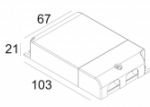

[Ссылка на сайт](#) / [Техническое описание](#)

LED POWER SUPPLY MULTI-POWER DIM7
300 90 60

110-240V / 50-60Hz

Количество светильников: 2(2) / 2(1) / -