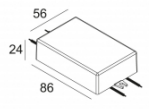

[Ссылка на сайт](#) / [Техническое описание](#)

LED POWER SUPPLY 500mA-DC / 22W DIM8
300 90 5120

110-240V / 50-60Hz

Количество светильников: 2->2(2)