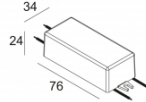

[Ссылка на сайт](#) / [Техническое описание](#)

LED POWER SUPPLY 350mA-DC / 16W DIM8
300 90 312

110-240V / 50-60Hz

Количество светильников: 2(2)