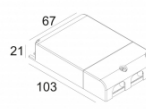

[Ссылка на сайт](#) / [Техническое описание](#)

LED POWER SUPPLY MULTI-POWER DIM1
300 90 64

110-240V / 0|50-60Hz

Количество светильников: 2(1) / 2(1) / -