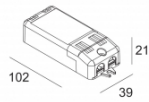

[Ссылка на сайт](#) / [Техническое описание](#)

LED POWER SUPPLY 350mA-DC / 10W DIM8
300 90 110

220-240V / 50-60Hz

Количество светильников: 1