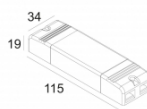

[Ссылка на сайт](#) / [Техническое описание](#)

LED POWER SUPPLY 350mA-DC / 15W
300 90 91

110-240V / 50-60Hz

Количество светильников: 2(1)