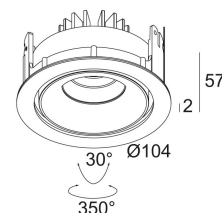

[Ссылка на сайт](#)

Контурная форма/размер:  98 мм

Глубина встройки: 65 мм

Доступные цвета: АЛЮМ. СЕРЫЙ (202 372 811 923 А)
 ЧЕРНЫЙ (202 372 811 923 В)
 БЕЛЫЙ (202 372 811 923 W)

ADJUSTABLE 0°- 30° / 350°
 INCL. 1 x LED WHITE 7,1-10,4W / CRI>90 / 2700K / max.1032lm
 INCL. 1 x REFLECTOR WFL-50°
 EXCL. LED POWER SUPPLY 350-500mA-DC

Светодиодная Техника: Источник света: 1032 lm // 10 W // 105 lm/W
 Светильник: 12 W

Класс: III

Вес: 0.4 КГ
 Уровень защиты: IP23/20-20/20
 Минимальное расстояние: нет данных

Опции: LED POWER SUPPLY 350 / 500mA-DC DIM