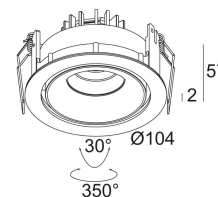

[Ссылка на сайт](#)

Контурная форма/размер:  98 мм

Глубина встройки: 65 мм

Толщина монтажной поверхности: max.30

Доступные цвета: АЛЮМ. СЕРЫЙ (202 37 811 923 A)
 ЧЕРНЫЙ (202 37 811 923 B)
 БЕЛЫЙ (202 37 811 923 W)