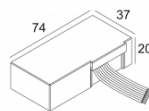

LED POWER CONVERTER 48V-DC to 350 mA-DC / 15W DIM5
300 48 350 ED5

Количество светильников: 1

Ссылка на сайт / Техническое описание