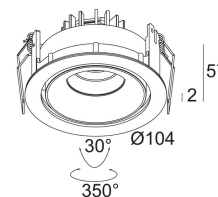

## REO OK 92733 S1

202 37 811 922

[Ссылка на сайт](#)

Контурная форма/размер:  98 мм

Глубина встройки: 65 мм

Толщина монтажной поверхности: max.30

Доступные цвета: АЛЮМ. СЕРЫЙ (202 37 811 922 А)  
ЧЕРНЫЙ (202 37 811 922 В)  
БЕЛЫЙ (202 37 811 922 W)