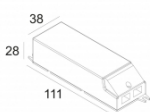

[Ссылка на сайт](#) / [Техническое описание](#)

LED POWER SUPPLY 500mA-DC / 21W
300 90 92

110-240V / 0/50-60Hz

Количество светильников: 2(1)