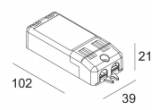

Количество светильников: 1

[Ссылка на сайт](#) / [Техническое описание](#)

LED POWER CONVERTER 48V-DC TO 500 mA-DC / 22W WDL
300 48 500 WDL

Количество светильников: 1

[Ссылка на сайт](#) / [Техническое описание](#)