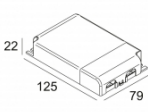

[Ссылка на сайт](#) / [Техническое описание](#)

LED POWER SUPPLY MULTI-POWER
300 90 914

110-240V / 50-60Hz

Количество светильников: 3(3) / 3(3) / -