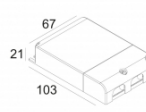

[Ссылка на сайт](#) / [Техническое описание](#)

LED POWER SUPPLY MULTI-POWER DIM1
300 90 64

110-240V / 0/50-60Hz

Количество светильников: 2(1) / 2(1) / -