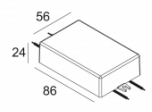

[Ссылка на сайт](#) / [Техническое описание](#)

LED POWER SUPPLY 500mA-DC / 22W DIM8
300 90 5120

110-240V / 50-60Hz

Количество светильников: 2->2(2)