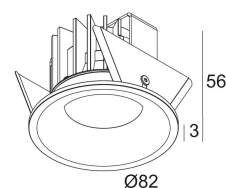

[Ссылка на сайт](#)

Контурная форма/размер:  76 мм

Глубина встройки: 55 мм

Доступные цвета: ЧЕРНЫЙ (202 262 811 943 B)
БЕЛЫЙ (202 262 811 943 W)
ЗОЛОТО МАТОВЫЙ (202 262 811 943 MMAT)

NON ADJUSTABLE

INCL. 1 x LED WHITE 7,1-10,4W / CRI>90 / 4000K / max.1148lm