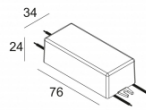

[Ссылка на сайт](#) / [Техническое описание](#)

LED POWER SUPPLY 350mA-DC / 16W DIM8
300 90 112

110-240V / 50-60Hz

Количество светильников: 2(2)