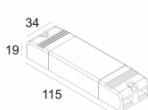

[Ссылка на сайт](#) / [Техническое описание](#)

LED POWER SUPPLY 350mA-DC / 15W
300 90 91

110-240V / 50-60Hz

Количество светильников: 2(1)