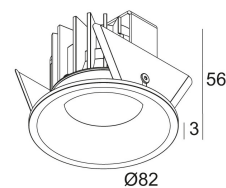

[Ссылка на сайт](#)

Контурная форма/размер:  76 мм

Глубина встройки: 55 мм

Доступные цвета: ЧЕРНЫЙ (202 262 811 942 B)
БЕЛЫЙ (202 262 811 942 W)
ЗОЛОТО МАТОВЫЙ (202 262 811 942 MMAT)

NON ADJUSTABLE

INCL. 1 x LED WHITE 7,1-10,4W / CRI>90 / 4000K / max.1148lm