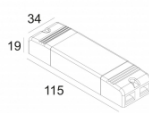

[Ссылка на сайт](#) / [Техническое описание](#)

LED POWER SUPPLY 350mA-DC / 15W
300 90 91

110-240V / 50-60Hz

Количество светильников: 2(1)