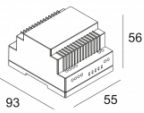

[Ссылка на сайт](#) / [Техническое описание](#)

LED POWER CONVERTER 24V-DC TO MULTI CURRENT 48W DIM9
300 90 67

Количество светильников: 2 / - / -

[Ссылка на сайт](#) / [Техническое описание](#)

LED POWER CONVERTER 48V-DC TO 350 mA-DC / 15W DIM1
300 48 350 ED1