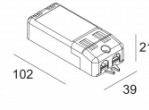

Количество светильников: 2->2

[Ссылка на сайт](#) / [Техническое описание](#)

LED POWER SUPPLY 350mA-DC / 8W
300 90 108

110-240V / 0/50-60Hz

Количество светильников: 1(1)

[Ссылка на сайт](#) / [Техническое описание](#)