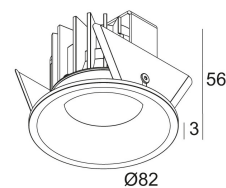

[Ссылка на сайт](#)

Контурная форма/размер:  76 мм

Глубина встройки: 55 мм

Доступные цвета: ЧЕРНЫЙ (202 262 811 933 B)
БЕЛЫЙ (202 262 811 933 W)
ЗОЛОТО МАТОВЫЙ (202 262 811 933 MMAT)

NON ADJUSTABLE
INCL. 1 x LED WHITE 7,1-10,4W / CRI>90 / 3000K / max.1075lm
INCL. 1 x REFLECTOR WFL-50°
EXCL. LED POWER SUPPLY 350-500mA-DC