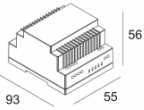

Бетон

Бетон + штукатурка

Stalton + штукатурка

Многopустотная
железобетонная плита

Многopустотная
железобетонная плита +
штукатурка

[Ссылка на сайт](#) / [Техническое описание](#)

LED POWER CONVERTER 24V-DC TO MULTI CURRENT 48W DIM9
300 90 67

Количество светильников: 2 / - / -

[Ссылка на сайт](#) / [Техническое описание](#)

LED POWER CONVERTER 48V-DC TO 350 mA-DC / 15W DIM1
300 48 350 ED1

Количество светильников: 1

[Ссылка на сайт](#) / [Техническое описание](#)