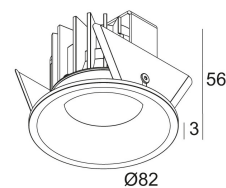

[Ссылка на сайт](#)

Контурная форма/размер:  76 мм

Глубина встройки: 55 мм

Доступные цвета: ЧЕРНЫЙ (202 262 811 923 B)
БЕЛЫЙ (202 262 811 923 W)
ЗОЛОТО МАТОВЫЙ (202 262 811 923 MMAT)

NON ADJUSTABLE
INCL. 1 x LED WHITE 7,1-10,4W / CRI>90 / 2700K / max.1032lm
INCL. 1 x REFLECTOR WFL-50°
EXCL. LED POWER SUPPLY 350-500mA-DC