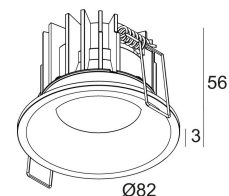

## REO 92733 S1

202 26 811 922

[Ссылка на сайт](#)

Контурная форма/размер:  76 мм

Глубина встройки: 55 мм

Толщина монтажной поверхности: max.22

Доступные цвета: ЧЕРНЫЙ (202 26 811 922 B)  
 ХРОМ (202 26 811 922 C)  
 БЕЛЫЙ (202 26 811 922 W)  
 ЗОЛОТО МАТОВЫЙ (202 26 811 922 MMAT)