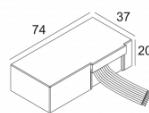

LED POWER CONVERTER 48V-DC to 350 mA-DC / 15W DIM5
300 48 350 ED5

Количество светильников: 1

[Ссылка на сайт / Техническое описание](#)