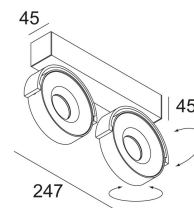

Date

Name

Client

Project Name

Quote#

Type/Quantity

RAND 2 93050

285 52 812 933

[Ссылка на сайт](#)

Доступные цвета: АЛЮМ. СЕРЫЙ (285 52 812 933 А)
БЕЛЫЙ (285 52 812 933 W)

INCL.2 x LED WHITE 7,1W / CRI>90 / 3000K / 774lm
INCL.2 x REFLECTOR WFL-50°
INCL.LED POWER SUPPLY 350mA-DC

Светодиодная Техника: Источник света: 1548 lm // 14 W // 116 lm/W
Светильник: 16 W

220-240V / 50-60Hz

Класс: II

Вес: 1.5 КГ
Уровень защиты: IP20
Минимальное расстояние: нет данных

Для подробных инструкций по установке обратитесь, пожалуйста, к руководству [285_52_812_XXX_HAND.pdf](#)