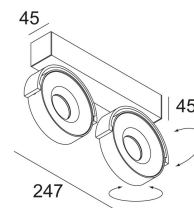

Date

Name

Client

Project Name

Quote#

Type/Quantity

RAND 2 92750

285 52 812 923

[Ссылка на сайт](#)

Доступные цвета: АЛЮМ. СЕРЫЙ (285 52 812 923 A)
БЕЛЫЙ (285 52 812 923 W)

INCL.2 x LED WHITE 7,1W / CRI>90 / 2700K / 743lm
INCL.2 x REFLECTOR WFL-50°
INCL.LED POWER SUPPLY 350mA-DC

Светодиодная Техника: Источник света: 1486 lm // 14 W // 111 lm/W
Светильник: 16 W

220-240V / 50-60Hz

Класс: II

Вес: 1.5 КГ

Уровень защиты: IP20

Минимальное расстояние: нет данных

Для подробных инструкций по установке обратитесь, пожалуйста, к руководству [285_52_812_XXX_HAND.pdf](#)