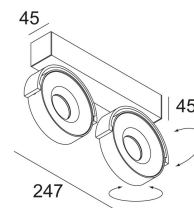

Date

Name

Client

Project Name

Quote#

Type/Quantity

RAND 2 92733

285 52 812 922

[Ссылка на сайт](#)

Доступные цвета: АЛЮМ. СЕРЫЙ (285 52 812 922 А)
БЕЛЫЙ (285 52 812 922 W)

INCL.2 x LED WHITE 7,1W / CRI>90 / 2700K / 743lm
INCL.2 x REFLECTOR FL-33°
INCL.LED POWER SUPPLY 350mA-DC

Светодиодная Техника: Источник света: 1486 lm // 14 W // 111 lm/W
Светильник: 16 W

220-240V / 50-60Hz

Класс: II

Вес: 1.5 КГ

Уровень защиты: IP20

Минимальное расстояние: нет данных

Для подробных инструкций по установке обратитесь, пожалуйста, к руководству [285_52_812_XXX_HAND.pdf](#)