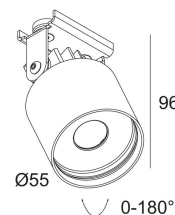

Date

Name

Client

Project Name

Quote#

Type/Quantity

PUT LED MAGNETIC 93020

202 911 811 939

[Ссылка на сайт](#)

ADJUSTABLE

INCL. 1 x LED WHITE 7,1-10,4W / CRI>90 / 3000K / max.1075lm

INCL. 1 x LENS FL-20°

EXCL. LED POWER SUPPLY 350-500mA-DC

ON REQUEST : CRI > 95

Светодиодная Техника: Источник света: 1075 lm // 10 W // 110 lm/W
Светильник: 780 lm // 12 W // 65 lm/W

Класс: III

Вес: 0.2 КГ

Уровень защиты: IP20

Минимальное расстояние: нет данных

Опции: LED POWER SUPPLY 350 / 500mA-DC DIM

Аксессуары: CONE PUT LED
HONEYCOMB 50

Для подробных инструкций по установке обратитесь, пожалуйста, к руководству [202_911_811_XXX_HAND.pdf](#)