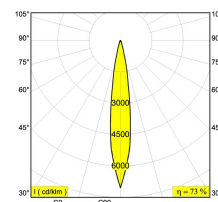

[Ссылка на сайт](#)

ADJUSTABLE

INCL. 1 x LED WHITE 7,1-10,4W / CRI>90 / 3000K / max.1075lm

INCL. 1 x LENS FL-20°

EXCL. LED POWER SUPPLY 350-500mA-DC

ON REQUEST : CRI > 95

Светодиодная Техника: Источник света: 1075 lm // 10 W // 110 lm/W
Светильник: 780 lm // 12 W // 65 lm/W