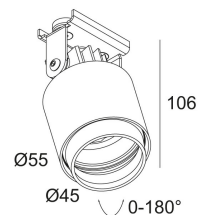

Date

Name

Client

Project Name

Quote#

Type/Quantity

PUT LED MAGNETIC 93006

202 913 939

[Ссылка на сайт](#)

NONADJUSTABLE

INCL. 1 x LED WHITE 2-3,2W / CRI>90 / 3000K / max.319lm

INCL. 1 x LENS SP-6°

EXCL. LED POWER SUPPLY 700-1050mA-DC

Светодиодная Техника: Источник света: 319 lm // 3 W // 100 lm/W
Светильник: 270 lm // 4 W // 73 lm/W

Класс: III

Вес: 0.2 КГ

Уровень защиты: IP20

Минимальное расстояние: нет данных

Опции: LED POWER SUPPLY 700 / 1050mA-DC DIM

Для подробных инструкций по установке обратитесь, пожалуйста, к руководству [202_913_XXX_HAND.pdf](#)