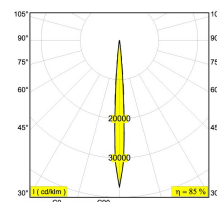

[Ссылка на сайт](#)

NONADJUSTABLE

INCL. 1 x LED WHITE 2-3,2W / CRI>90 / 3000K / max.319lm

INCL. 1 x LENS SP-6°

EXCL. LED POWER SUPPLY 700-1050mA-DC

Светодиодная Техника: Источник света: 319 lm // 3 W // 100 lm/W
Светильник: 270 lm // 4 W // 73 lm/W

Класс: III

Вес: 0.2 КГ

Уровень защиты: IP20

Минимальное расстояние: нет данных

Опции: LED POWER SUPPLY 700 / 1050mA-DC DIM

Для подробных инструкций по установке обратитесь, пожалуйста, к руководству [202_913_XXX_HAND.pdf](#)