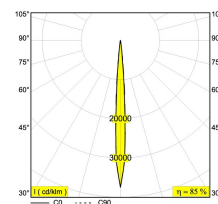

[Ссылка на сайт](#)

NONADJUSTABLE

INCL. 1 x LED WHITE 2-3,2W / CRI>90 / 2700K / max.280lm

INCL. 1 x LENS SP-6°

EXCL. LED POWER SUPPLY 700-1050mA-DC

Светодиодная Техника: Источник света: 280 lm // 3 W // 87 lm/W
Светильник: 237 lm // 4 W // 64 lm/W

Класс: III

Вес: 0.2 КГ

Уровень защиты: IP20

Минимальное расстояние: нет данных

Опции: LED POWER SUPPLY 700 / 1050mA-DC DIM

Для подробных инструкций по установке обратитесь, пожалуйста, к руководству [202_913_XXX_HAND.pdf](#)