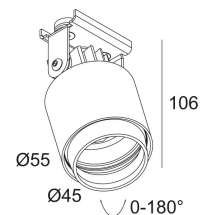

Date

Name

Client

Project Name

Quote#

Type/Quantity

PUT LED MAGNETIC 92706

202 913 929

[Ссылка на сайт](#)

NONADJUSTABLE

INCL. 1 x LED WHITE 2-3,2W / CRI>90 / 2700K / max.280lm

INCL. 1 x LENS SP-6°

EXCL. LED POWER SUPPLY 700-1050mA-DC

Светодиодная Техника: Источник света: 280 lm // 3 W // 87 lm/W
Светильник: 237 lm // 4 W // 64 lm/W

Класс: III

Вес: 0.2 КГ

Уровень защиты: IP20

Минимальное расстояние: нет данных

Опции: LED POWER SUPPLY 700 / 1050mA-DC DIM

Для подробных инструкций по установке обратитесь, пожалуйста, к руководству [202_913_XXX_HAND.pdf](#)