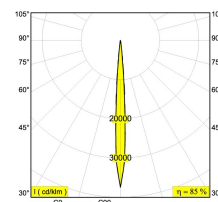

[Ссылка на сайт](#)

NONADJUSTABLE

INCL. 1 x LED WHITE 2-3,2W / CRI>90 / 3000K / max.319lm

INCL. 1 x LENS SP-6°

EXCL. LED POWER SUPPLY 700-1050mA-DC

Светодиодная Техника: Источник света: 319 lm // 3 W // 100 lm/W
Светильник: 270 lm // 4 W // 73 lm/W

Класс: III

Вес: 0.2 КГ

Уровень защиты: IP20

Минимальное расстояние: нет данных

Примечания: CENTER PLATE INCLUDED WITH HOLE IN ONE

Опции: LED POWER SUPPLY 700 / 1050mA-DC DIM

Для подробных инструкций по установке обратитесь, пожалуйста, к руководству [202_914_XXX_HAND.pdf](#)