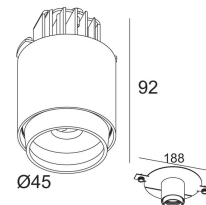

[Ссылка на сайт](#)

NONADJUSTABLE

INCL. 1 x LED WHITE 2-3,2W / CRI>90 / 3000K / max.319lm

INCL. 1 x LENS SP-6°

EXCL. LED POWER SUPPLY 700-1050mA-DC

Светодиодная Техника: Источник света: 319 lm // 3 W // 100 lm/W
Светильник: 270 lm // 4 W // 73 lm/W

Класс: III

Вес: 0.2 КГ

Уровень защиты: IP20

Минимальное расстояние: нет данных

Примечания: CENTER PLATE INCLUDED WITH HOLE IN ONE

Опции: LED POWER SUPPLY 700 / 1050mA-DC DIM

Для подробных инструкций по установке обратитесь, пожалуйста, к руководству [202_914_XXX_HAND.pdf](#)