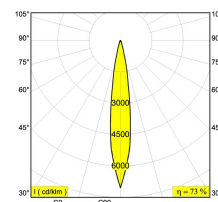

[Ссылка на сайт](#)

NON ADJUSTABLE

INCL. 1 x LED WHITE 7, 1-10, 4W / CRI>90 / 2700K / max. 1032lm

INCL. 1 x LENS FL-20°

EXCL. LED POWER SUPPLY 350-500mA-DC

ON REQUEST : CRI > 95

Светодиодная Техника: Источник света: 1032 lm // 10 W // 105 lm/W
Светильник: 749 lm // 12 W // 63 lm/W