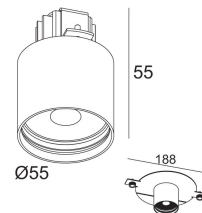

[Ссылка на сайт](#)

NON ADJUSTABLE

INCL. 1 x LED WHITE 7, 1-10, 4W / CRI>90 / 2700K / max. 1032lm

INCL. 1 x LENS FL-20°

EXCL. LED POWER SUPPLY 350-500mA-DC

ON REQUEST : CRI > 95

Светодиодная Техника: Источник света: 1032 lm // 10 W // 105 lm/W
Светильник: 749 lm // 12 W // 63 lm/W

Класс: III

Вес: 0.2 КГ

Уровень защиты: IP20

Минимальное расстояние: нет данных

Примечания: CENTER PLATE INCLUDED WITH HOLE IN ONE

Опции: LED POWER SUPPLY 350 / 500mA-DC DIM

Аксессуары: CONE PUT LED
HONEYCOMB 50